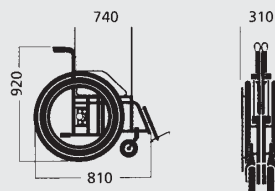

Renault Mégane II 5-Türer

Rollstuhl-Ladehilfe mit Schwenktür

- Selbstständigkeit durch automatisches Verladen
- 4 Sitzplätze + Rollstuhl
- zuverlässige EDAG-Technik
- höchster Qualitätsstandard
- crashgeschützte Positionierung des Rollstuhls
- Rückrüstung uneingeschränkt möglich
- geeignet für E-fix und E-motion Systeme bis 38 Kg.

Geeignet sind Faltrollstühle
mit abnehmbaren Fußstützen.