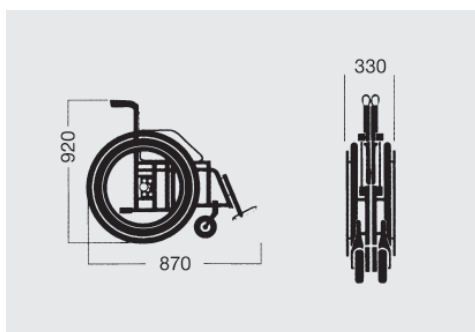

1. Chargement autonome de la chaise roulante avec la fiabilité technique d'EDAG
   - 4 places assises + chaise roulante
   - Protection contre Crash grâce au positionnement de la chaise roulante
   - Remise en place (comme avant) possible
   - Approprié pour des systèmes E-fix et E-motion jusqu'à 38,0 kg
2. Il est nécessaire d'avoir une VW Passat Variant à 4 portes, une banquette arrière divisée.

EDAG Rollstuhl- Ladehilfe VW Passat Variant
EDAG wheelchair loading- help system
EDAG Chaise roulante – Aide au chargement